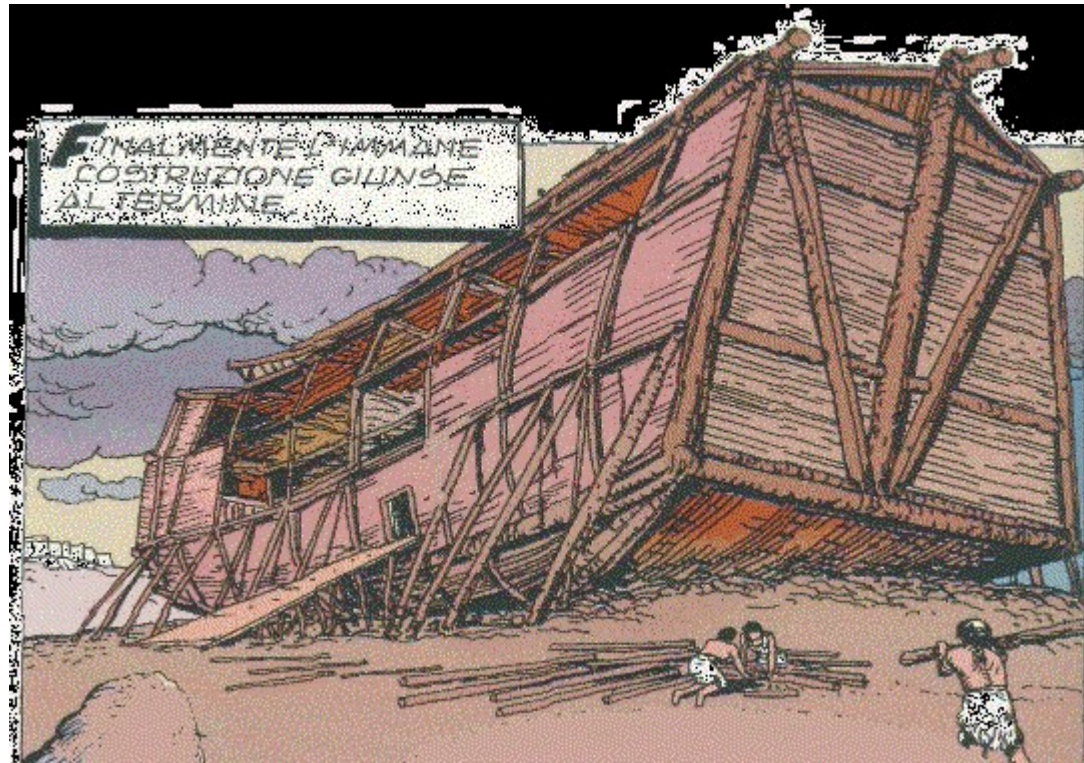

Arca di Noè

Dio vide la malvagità degli uomini

EGOISMO,
MENEFREGHISMO...

ODIO, VIOLENZA.....

La gente non crede a Noè

Noè viene preso in giro riguardo al diluvio

Dio vide che Noè era una persona integra,
giusta e che seguiva a Dio

L'acqua copre tutta la terra inclusi persone e animali tranne Noè, la sua famiglia e gli animali che erano nell'Arca.

La terra si asciuga

Noè scopre che la terra si è
asciutta quando la colomba
gli portò un ramo di ulivo.
Quando inviò di nuovo la
colomba essa non tornò più

Il patto di Dio con l'uomo
il segno: l'arcobaleno
il significato:

Non distruggerà più la terra
con l'acqua.

Ricostruzione dell'Arca di Noè ai giorni nostri