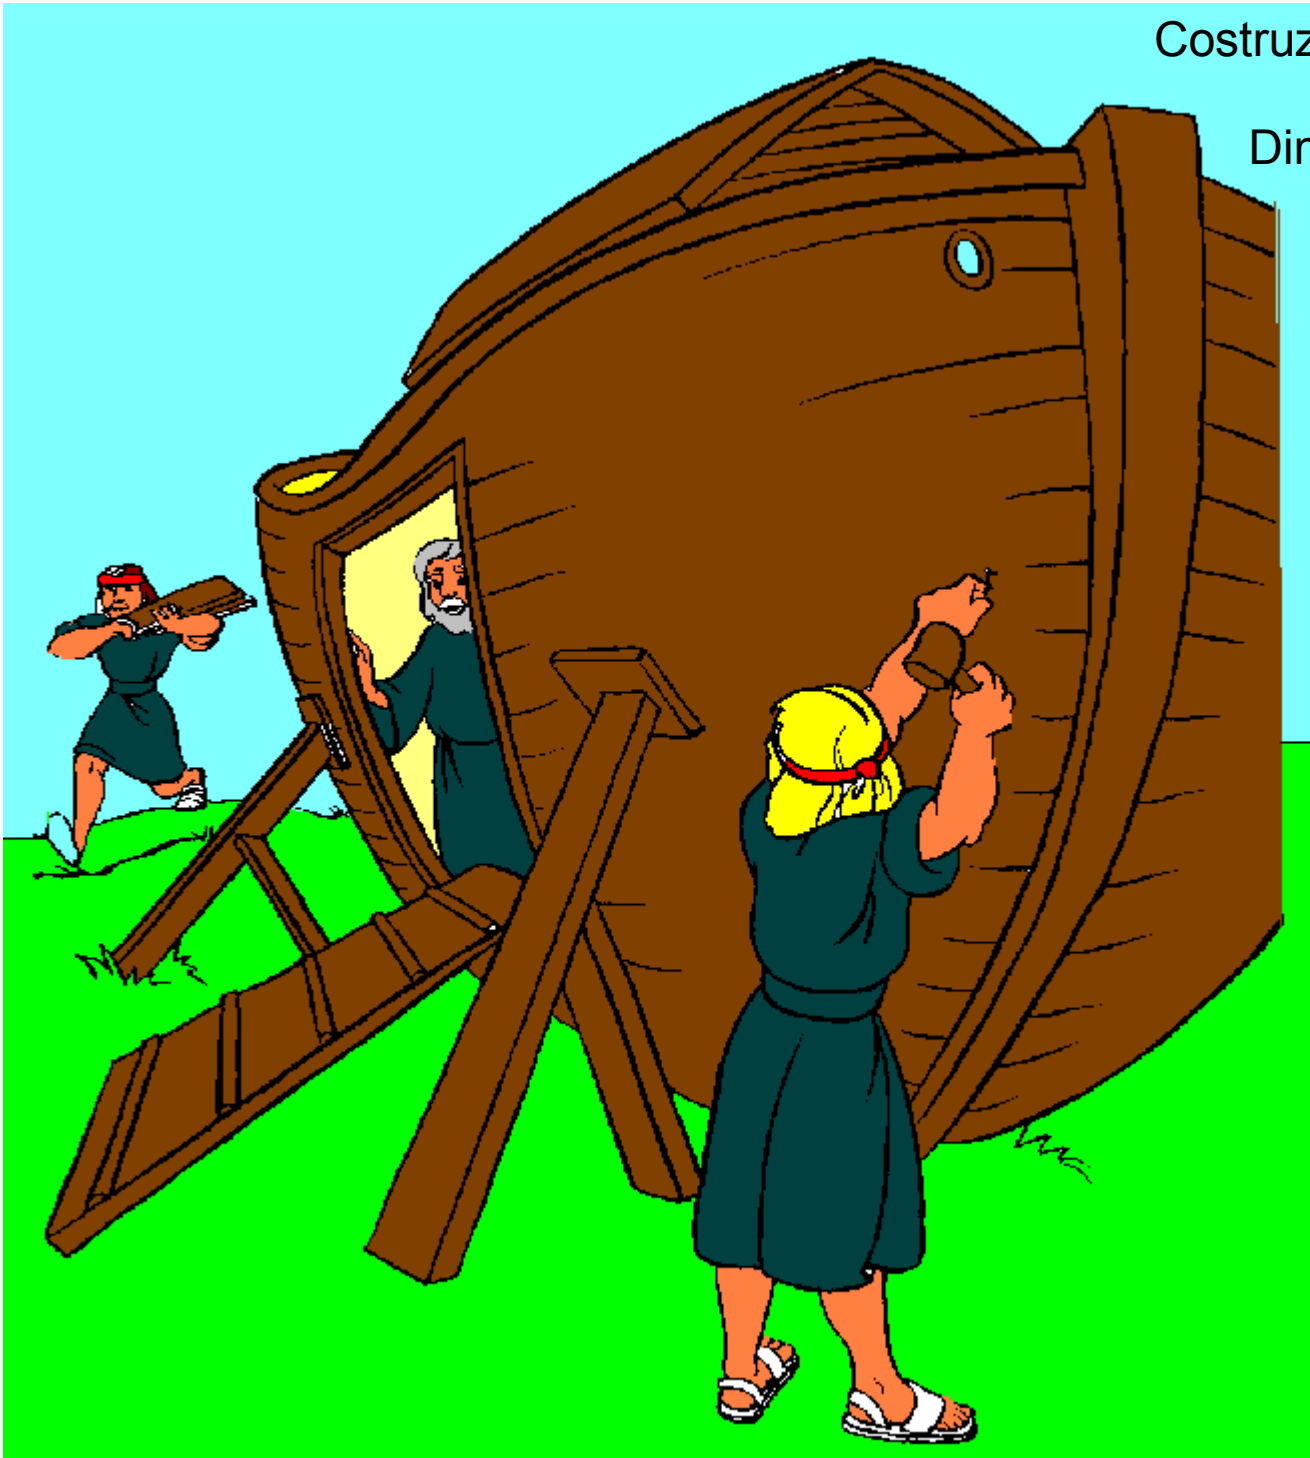

Arca di Noè

Dio vide la malvagità degli uomini

EGOISMO,
MENEFREGHISMO...

ODIO, VIOLENZA.....

La gente non crede a Noè

Noè viene preso in giro riguardo al diluvio

Dio vide che Noè era una persona integra,
giusta e che seguiva a Dio

Dio si pentì della sua creazione

Costruzione dell'Arca

Dimensioni:

Volume: 40 000 m³

Peso: 22 000 tonnellate

Spazio abitabile

9 300 m²

Noè fa entrare gli animali

Fece entrare gli animali.
Di ogni specie maschio e
femmina tranne una e cioè
l'agnello.

Diluvio

Pioggia che inonda
tutta la terra.

Piove sulla terra per
40 giorni e 40 notti

Tutta la terra viene coperta di acqua

L'acqua copre tutta la terra inclusi persone e animali tranne Noè, la sua famiglia e gli animali che erano nell'Arca.

La terra si asciuga

Noè scopre che la terra si è
asciutta quando la colomba
gli portò un ramo di ulivo.
Quando inviò di nuovo la
colomba essa non tornò più